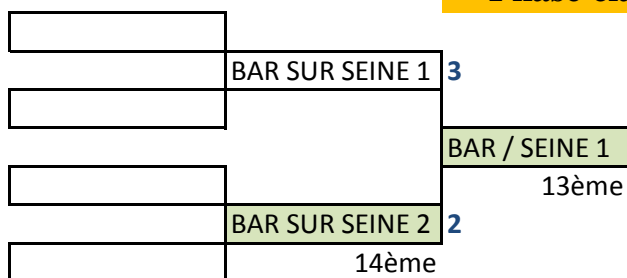

POULE 3		
MARIGNY	MARIE CURIE	3 / 2
EUREKA 2	LUSIGNY	1 / 4
MARIGNY	EUREKA 2	5 / 0
MARIE CURIE	LUSIGNY	4 / 1
MARIGNY	LUSIGNY	5 / 0
MARIE CURIE	EUREKA 2	4 / 1

CLASSEMENT	
1	MARIGNY LE CHATEL
2	MARIE CURIE
3	LUSIGNY SUR BARSE
4	PONT STE MARIE 2
5	
6	

POULE 4		
PINEY	BAR SUR SEINE 2	5 / 0
PINEY	BRIENNE 2	5 / 0
BAR SUR SEINE 2	BRIENNE 2	2 / 3

CLASSEMENT	
1	PINEY
2	BRIENNE 2
3	BAR SUR SEINE 2
4	
5	
6	

CHAMPIONNAT DEPARTEMENTAL BADMINTON BENJAMINS

MERCREDI 3 mars 2010

Phase classement de 9 à 16

Phase classement de 13 à 14

CHAMPIONNAT DEPARTEMENTAL BADMINTON BENJAMINS

MERCREDI 3 mars 2010

CLASSEMENT FINAL	
1	BAR SUR AUBE
2	MERY SUR SEINE
3	BRIENNE LE CHÂTEAU 1
4	PINEY
5	MARIGNY LE CHATEL
6	MARIE CURIE
7	NOGENT SUR SEINE
8	BRIENNE LE CHÂTEAU 2
9	LG ROMILLY SUR SEINE
10	PONT STE MARIE 1
11	PONT STE MARIE 2
12	LUSIGNY SUR BARSE
13	BAR SUR SEINE 1
14	BAR SUR SEINE 2
15	
16	