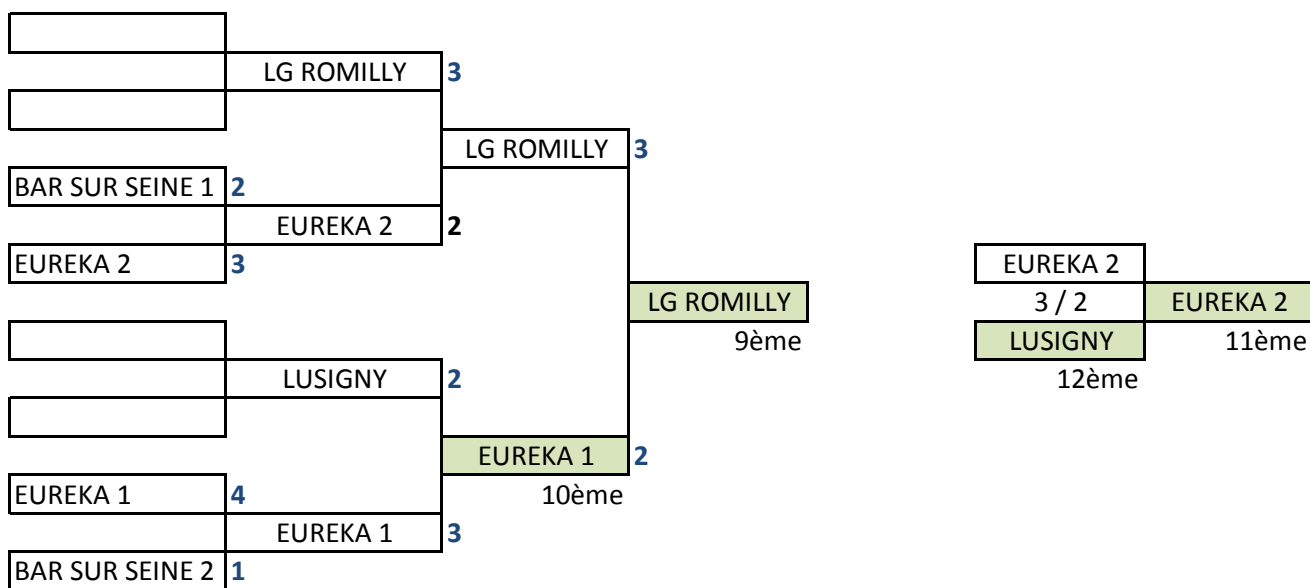

Phase classement de 9 à 16