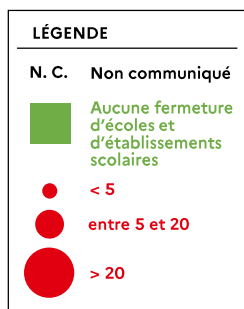

**ACADÉMIE
DE REIMS**

*Liberté
Égalité
Fraternité*

COVID-19

COMMUNIQUÉ DE PRESSE DU VENDREDI 28 MAI 2021

FERMETURES D'ÉCOLES ET ÉTABLISSEMENTS SCOLAIRES PAR DÉPARTEMENT

Données arrêtées au jeudi à 13 h

ACADÉMIE
DE REIMS

Liberté
Égalité
Fraternité

COVID-19

COMMUNIQUÉ DE PRESSE DU VENDREDI 28 MAI 2021

FERMETURES D'ÉCOLES ET ÉTABLISSEMENTS SCOLAIRES PAR DÉPARTEMENT

Données arrêtées au jeudi à 13 h

DÉPARTEMENTS	STRUCTURES SCOLAIRES FERMÉES	CLASSES FERMÉES
Ardennes	0 dont : <ul style="list-style-type: none">• 0 école• 0 collège• 0 lycée	21
Aube	0 dont : <ul style="list-style-type: none">• 0 école• 0 collège• 0 lycée	13
Marne	0 dont : <ul style="list-style-type: none">• 0 école• 0 collège• 0 lycée	18
Haute-Marne	2 dont : <ul style="list-style-type: none">• 1 école• 1 collège• 0 lycée	11