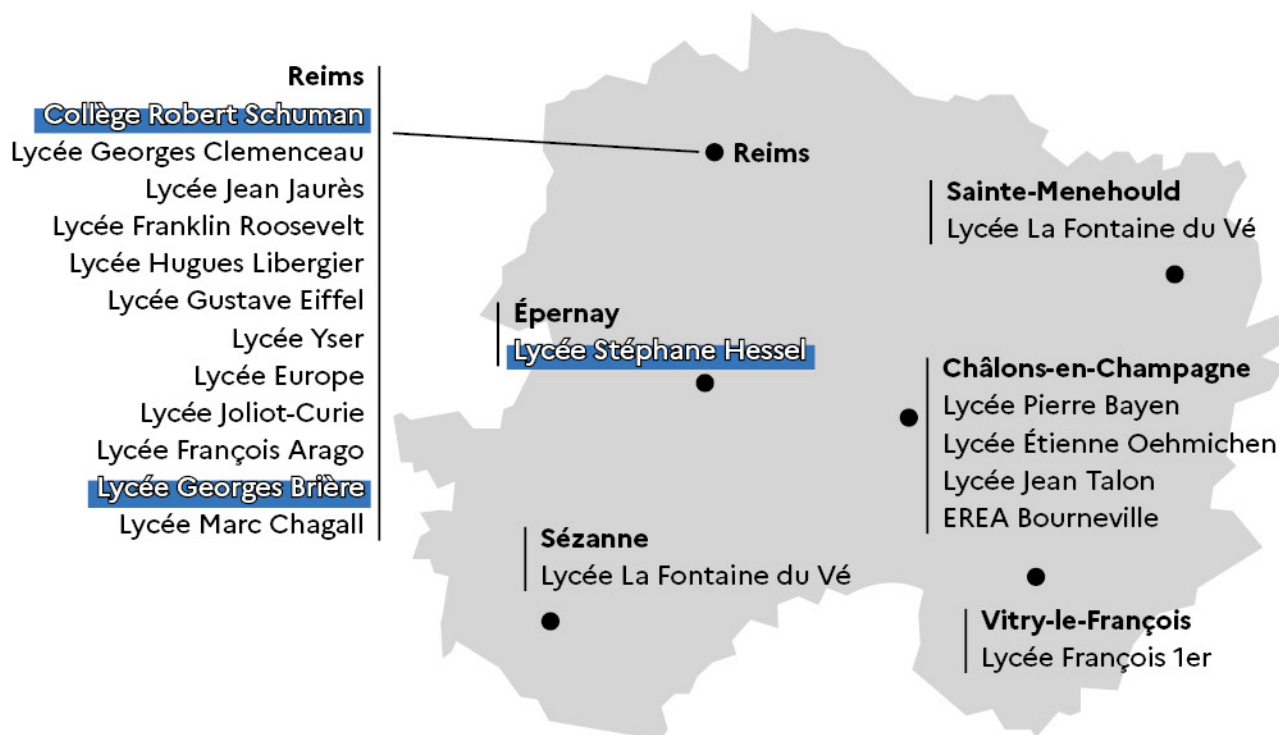

L'OFFRE D'INTERNAT dans la Marne

2 684 places dont **648** en post-bac
 1 257 mises à disposition des filles dont 240 en post-bac
 1 427 pour les garçons dont 408 en post-bac

ÉTABLISSEMENTS LABELLISÉS

COLLÈGE ROBERT SCHUMAN
 INTERNAT D'EXCELLENCE

REIMS

55 PLACES

LYCÉE POLYVALENT GEORGES BRIÈRE
 INTERNAT D'EXCELLENCE

REIMS

180 PLACES

LYCÉE POLYVALENT STÉPHANE HESSEL
 RÉSIDENCE THÉMATIQUE

EPERNAY

265 PLACES