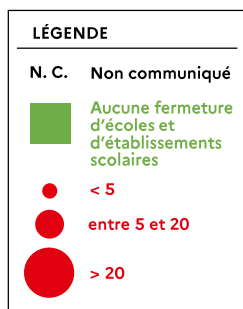

**ACADÉMIE
DE REIMS**

*Liberté
Égalité
Fraternité*

COVID-19

COMMUNIQUÉ DE PRESSE DU VENDREDI 4 FÉVRIER 2022

FERMETURES D'ÉCOLES ET ÉTABLISSEMENTS PAR DÉPARTEMENT

Données arrêtées au jeudi à 13 h

ACADÉMIE
DE REIMS

Liberté
Égalité
Fraternité

COVID-19

COMMUNIQUÉ DE PRESSE DU VENDREDI 4 FÉVRIER 2022

FERMETURES D'ÉCOLES ET ÉTABLISSEMENTS PAR DÉPARTEMENT

Données arrêtées au jeudi à 13 h

DÉPARTEMENTS	STRUCTURES SCOLAIRES FERMÉES	CLASSES FERMÉES
Ardennes	0 dont : <ul style="list-style-type: none">• 0 école• 0 collège• 0 lycée	74
Aube	0 dont : <ul style="list-style-type: none">• 0 école• 0 collège• 0 lycée	62
Marne	0 dont : <ul style="list-style-type: none">• 0 école• 0 collège• 0 lycée	97
Haute-Marne	0 dont : <ul style="list-style-type: none">• 0 école• 0 collège• 0 lycée	16