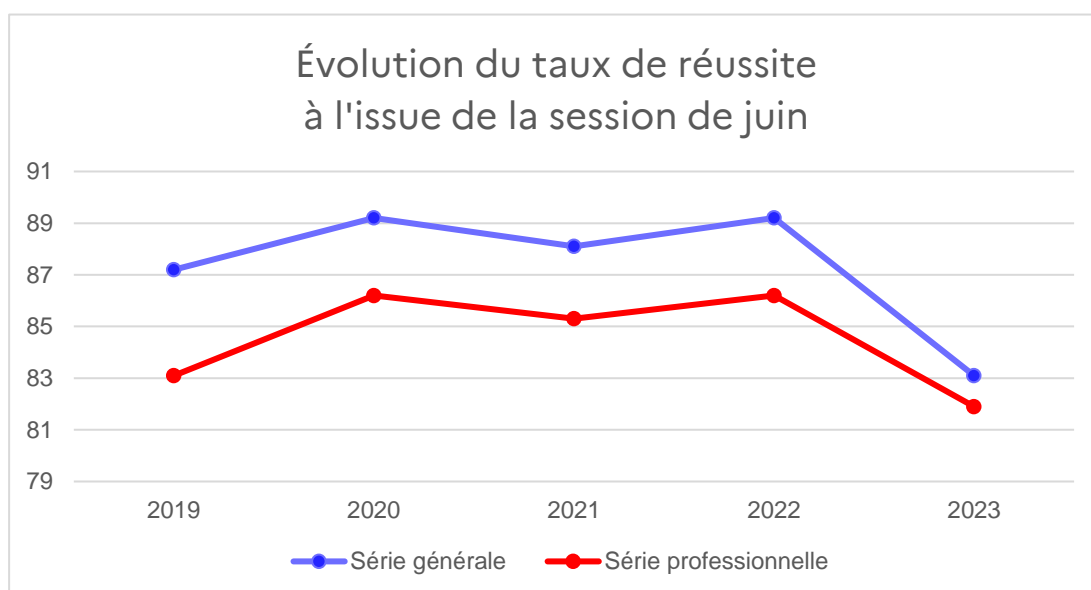

Contact presse

Isabelle Quilbé Da Silva

Directrice de la communication – chargée des relations presse

Tél : 03 26 05 69 82 | Port 06 73 51 32 65

Mél : relation-presse@ac-reims.fr